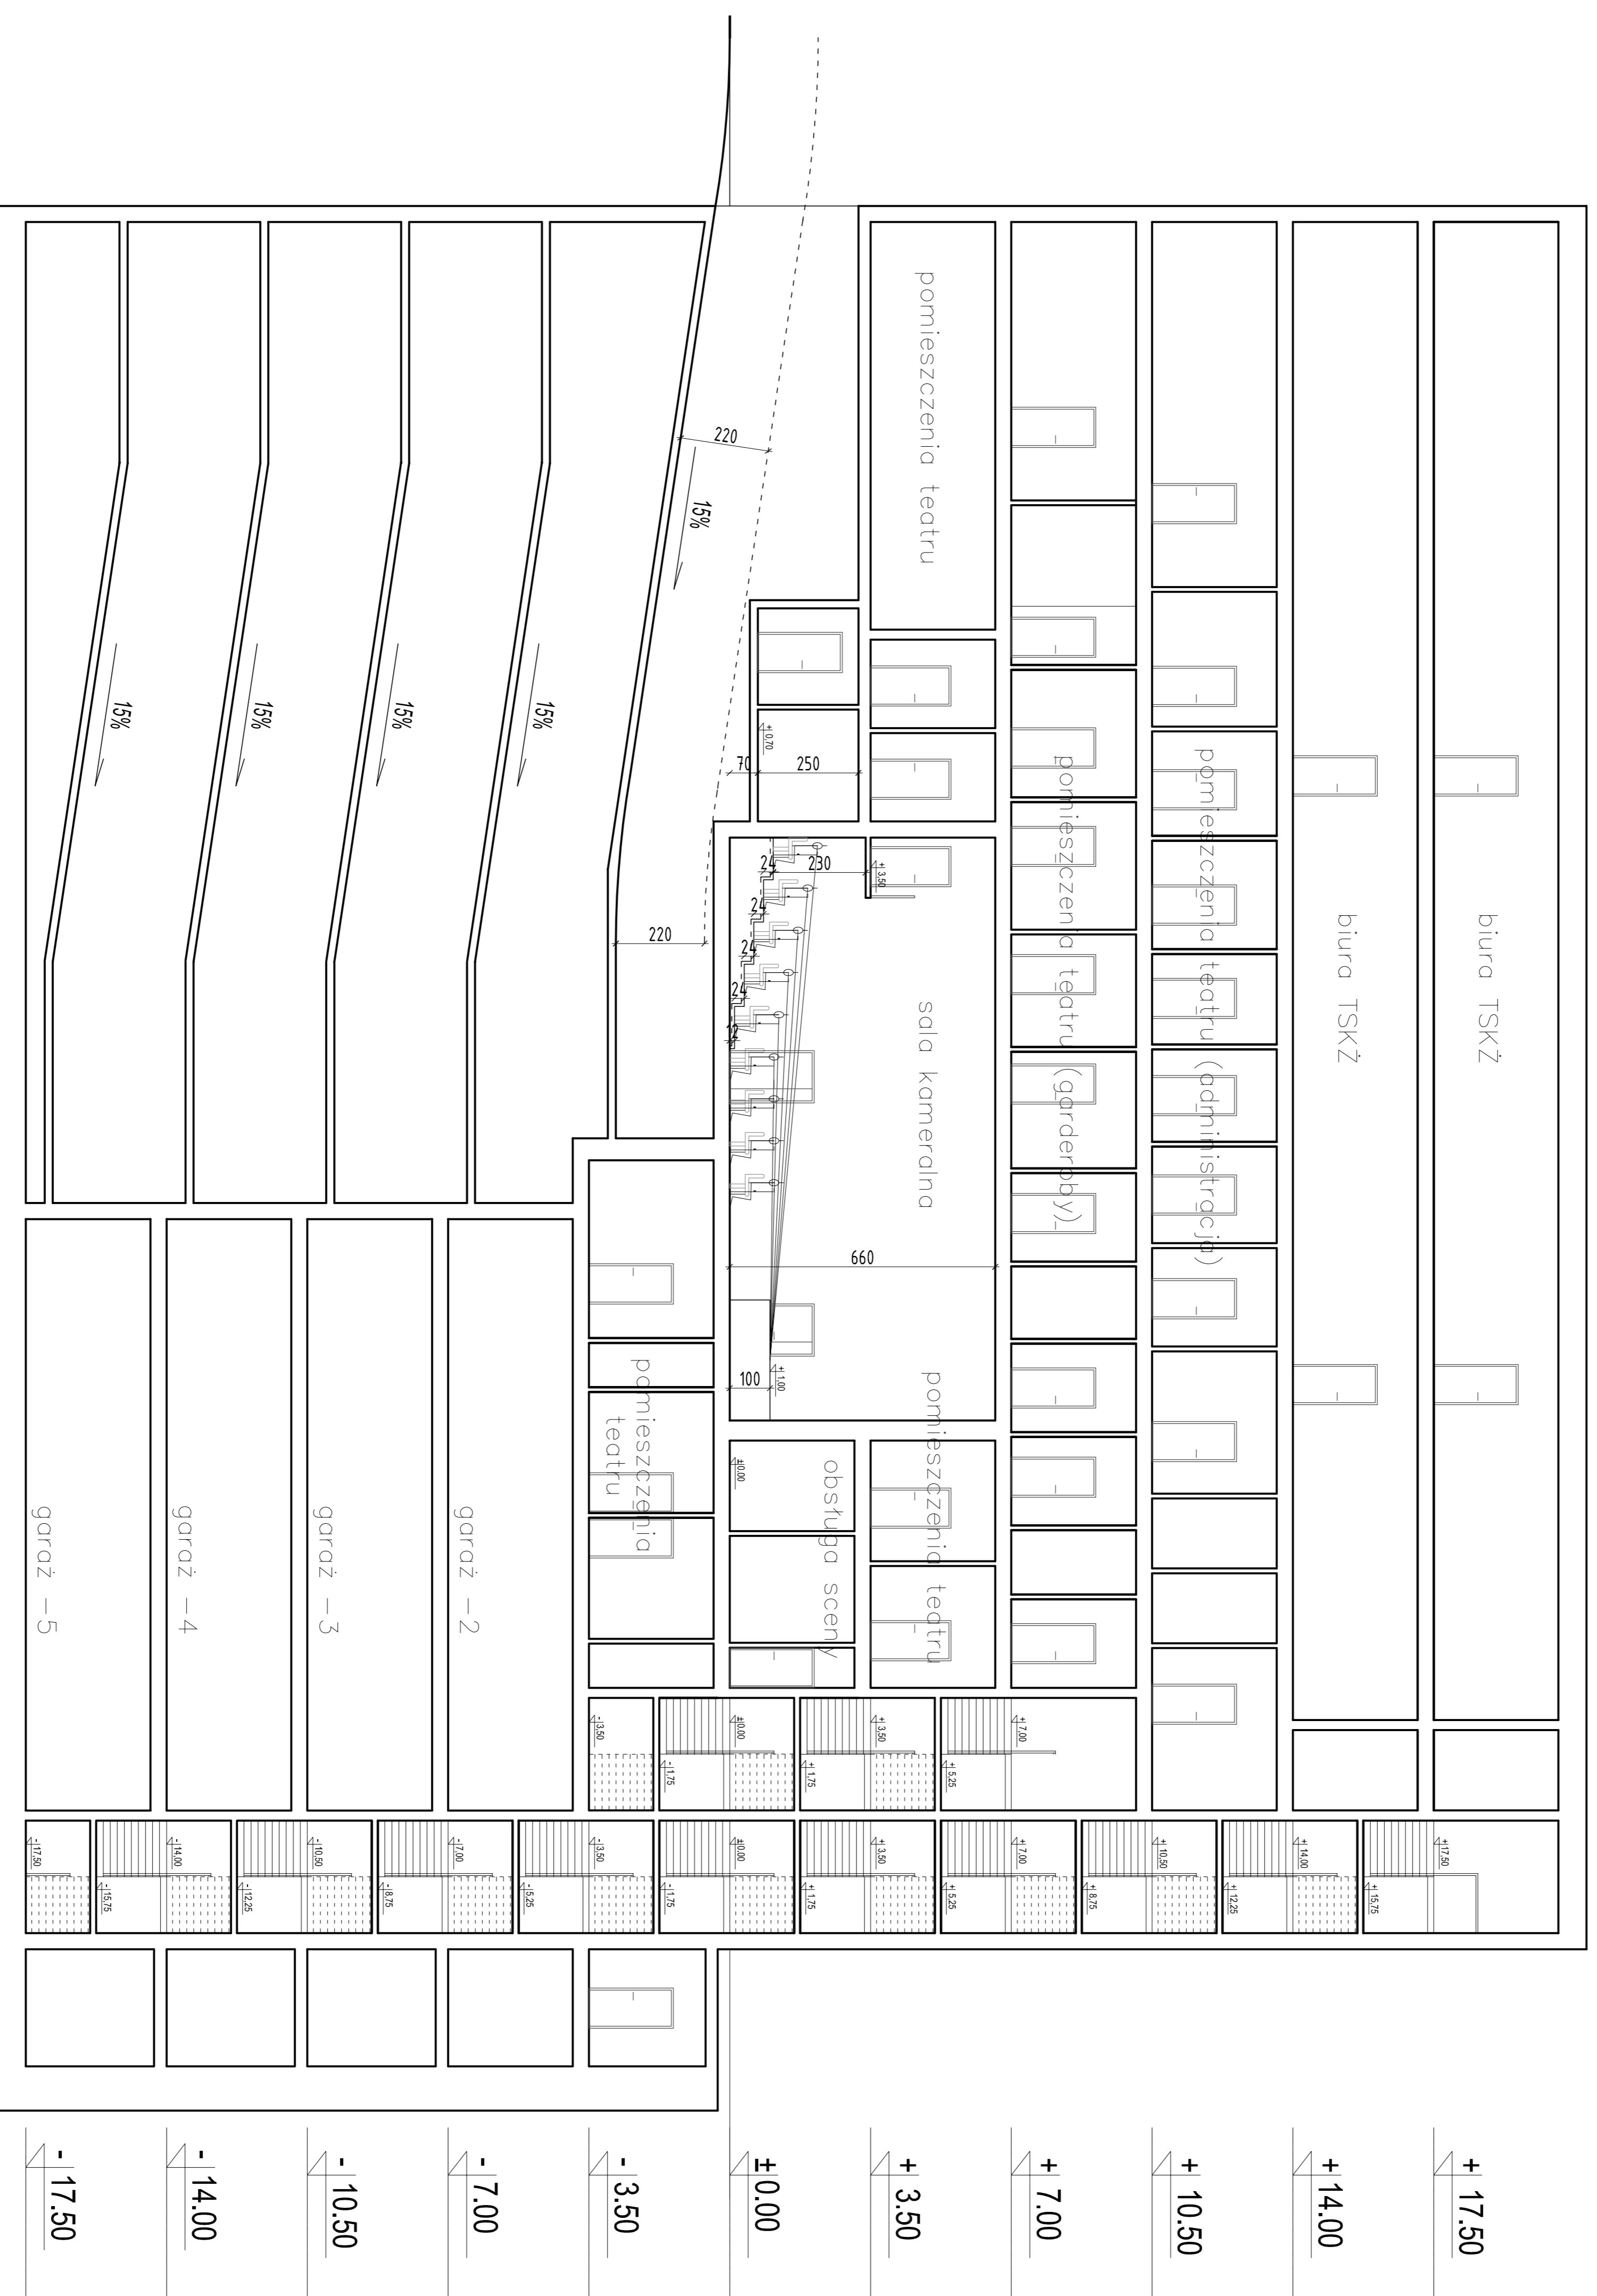

uwaga: rezerwa ok 500m² na urządzenia wentylacji i klimatyzacji na potrzeby teatru

przekrój B-B