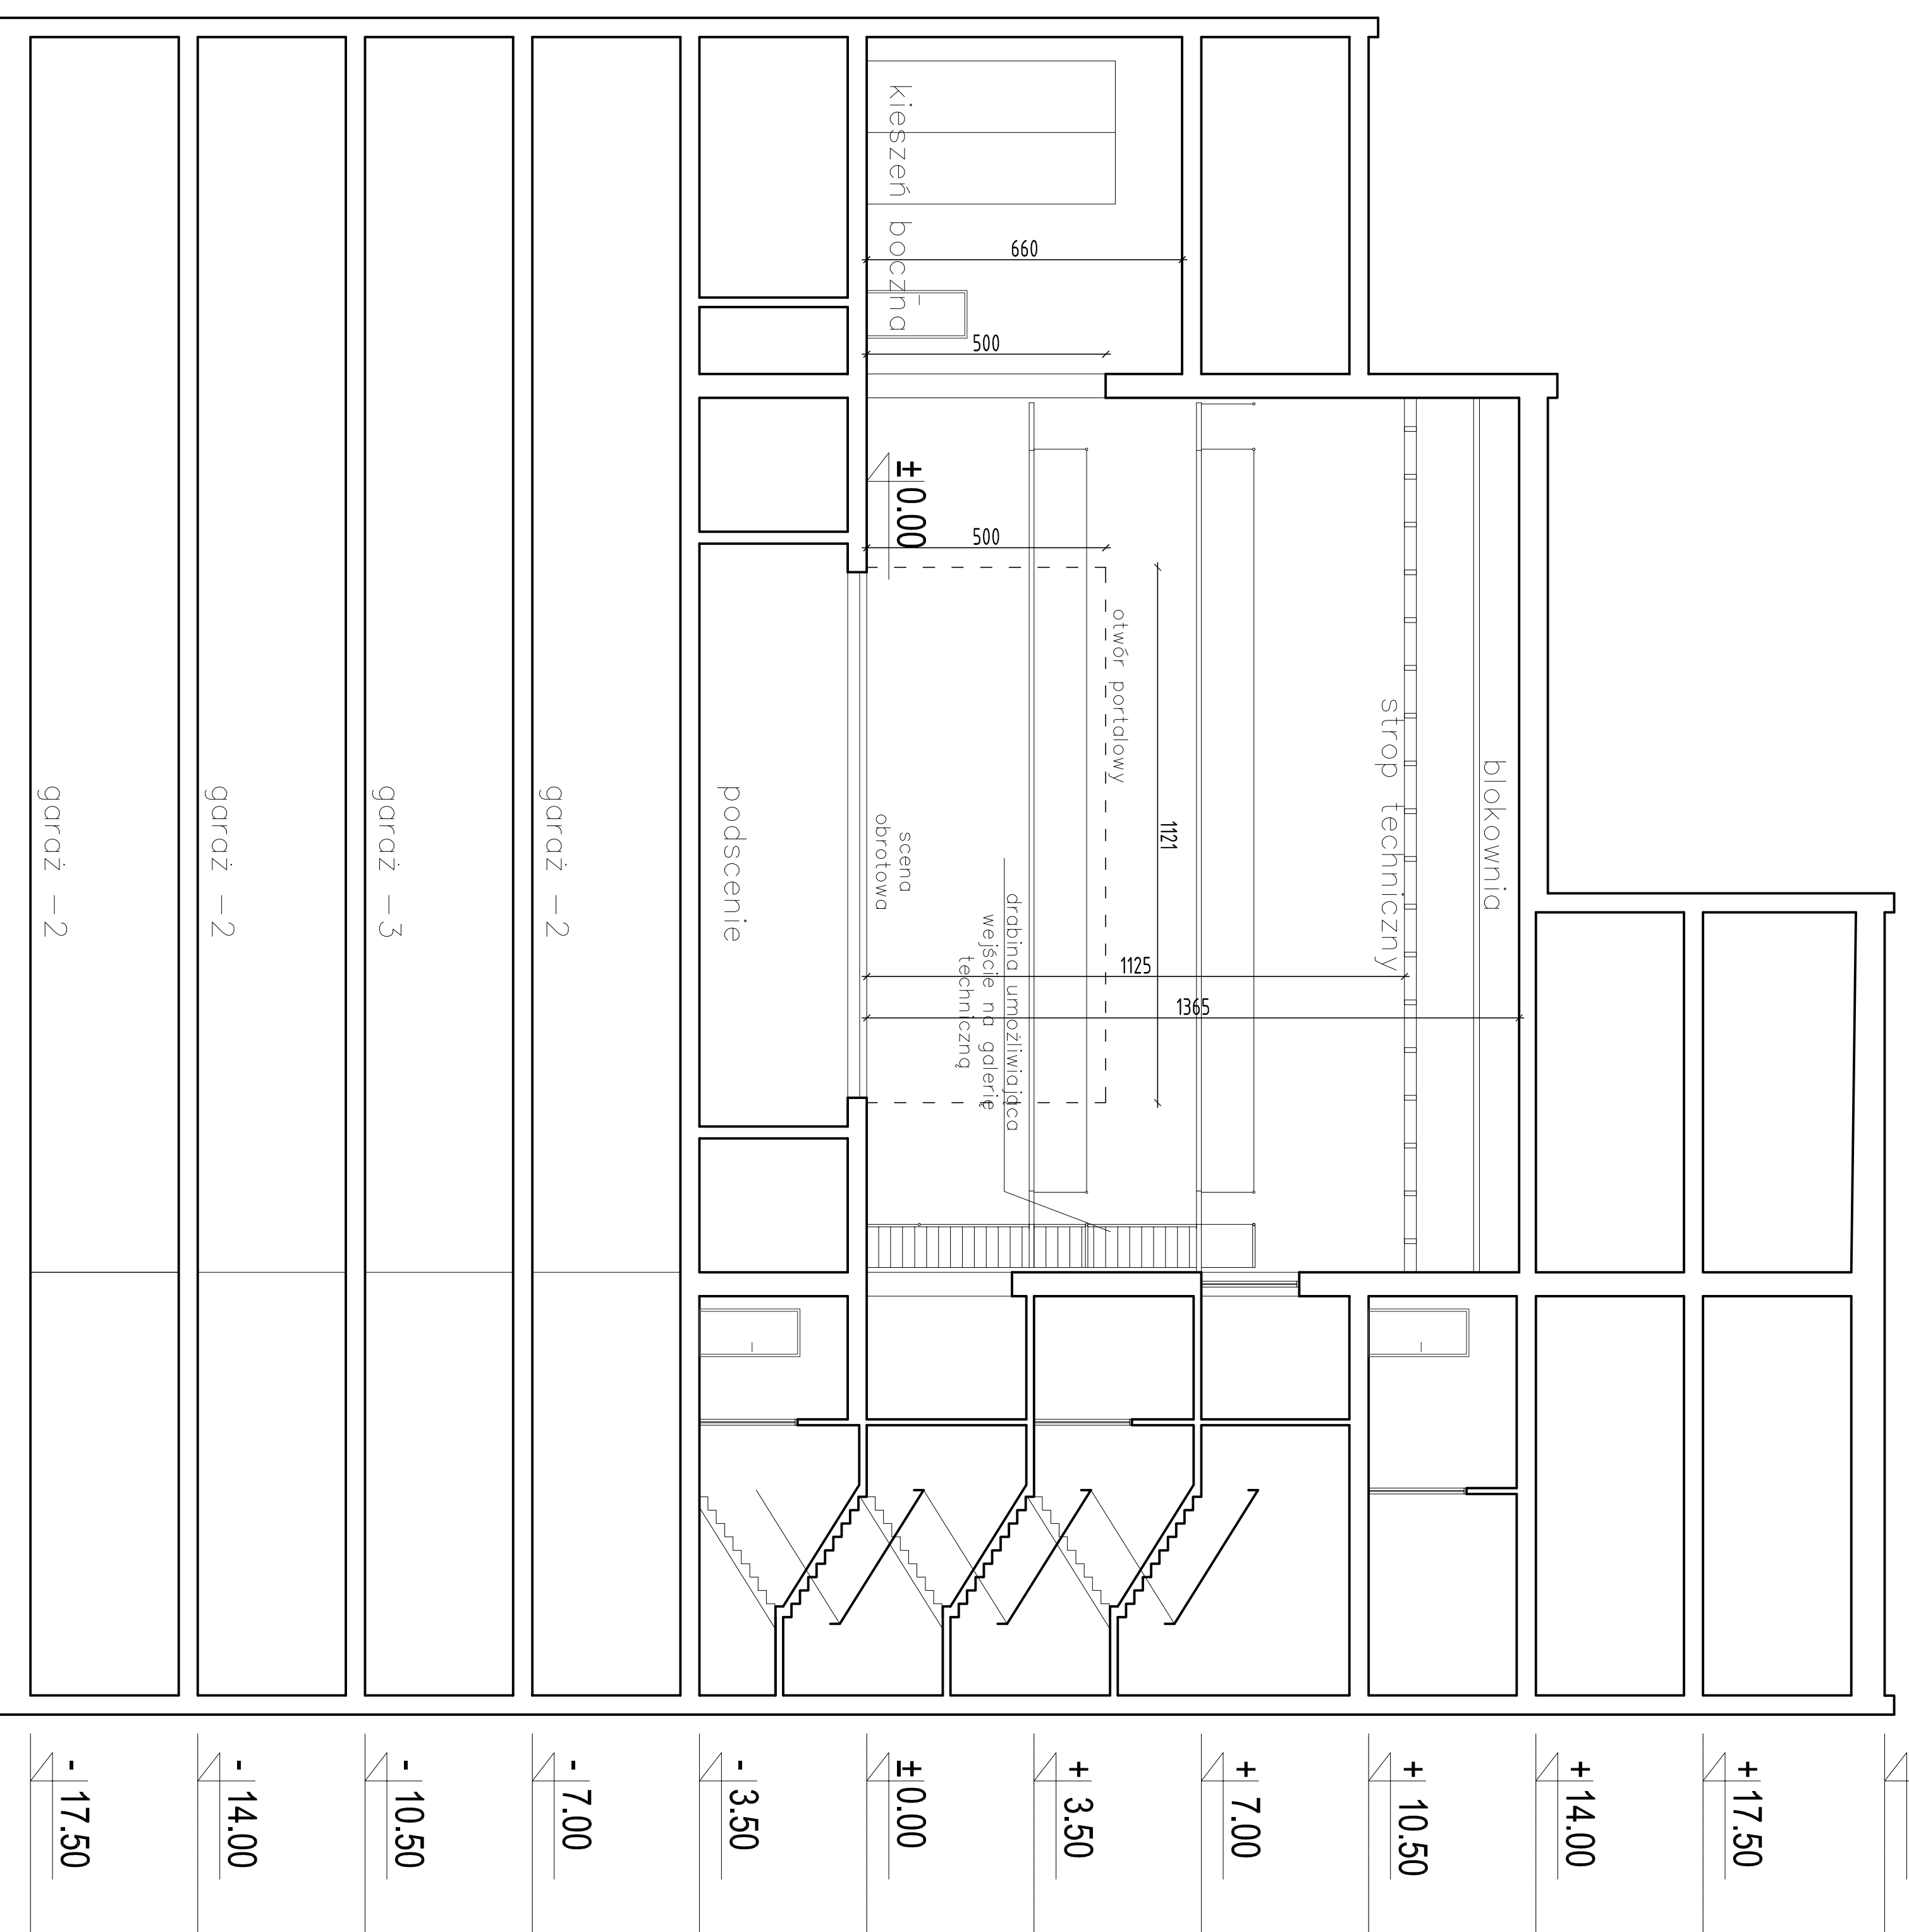

uwaga: rezerwa ok 500m² na urządzenia wentylacji i klimatyzacji na potrzeby teatru

przekrój C-C