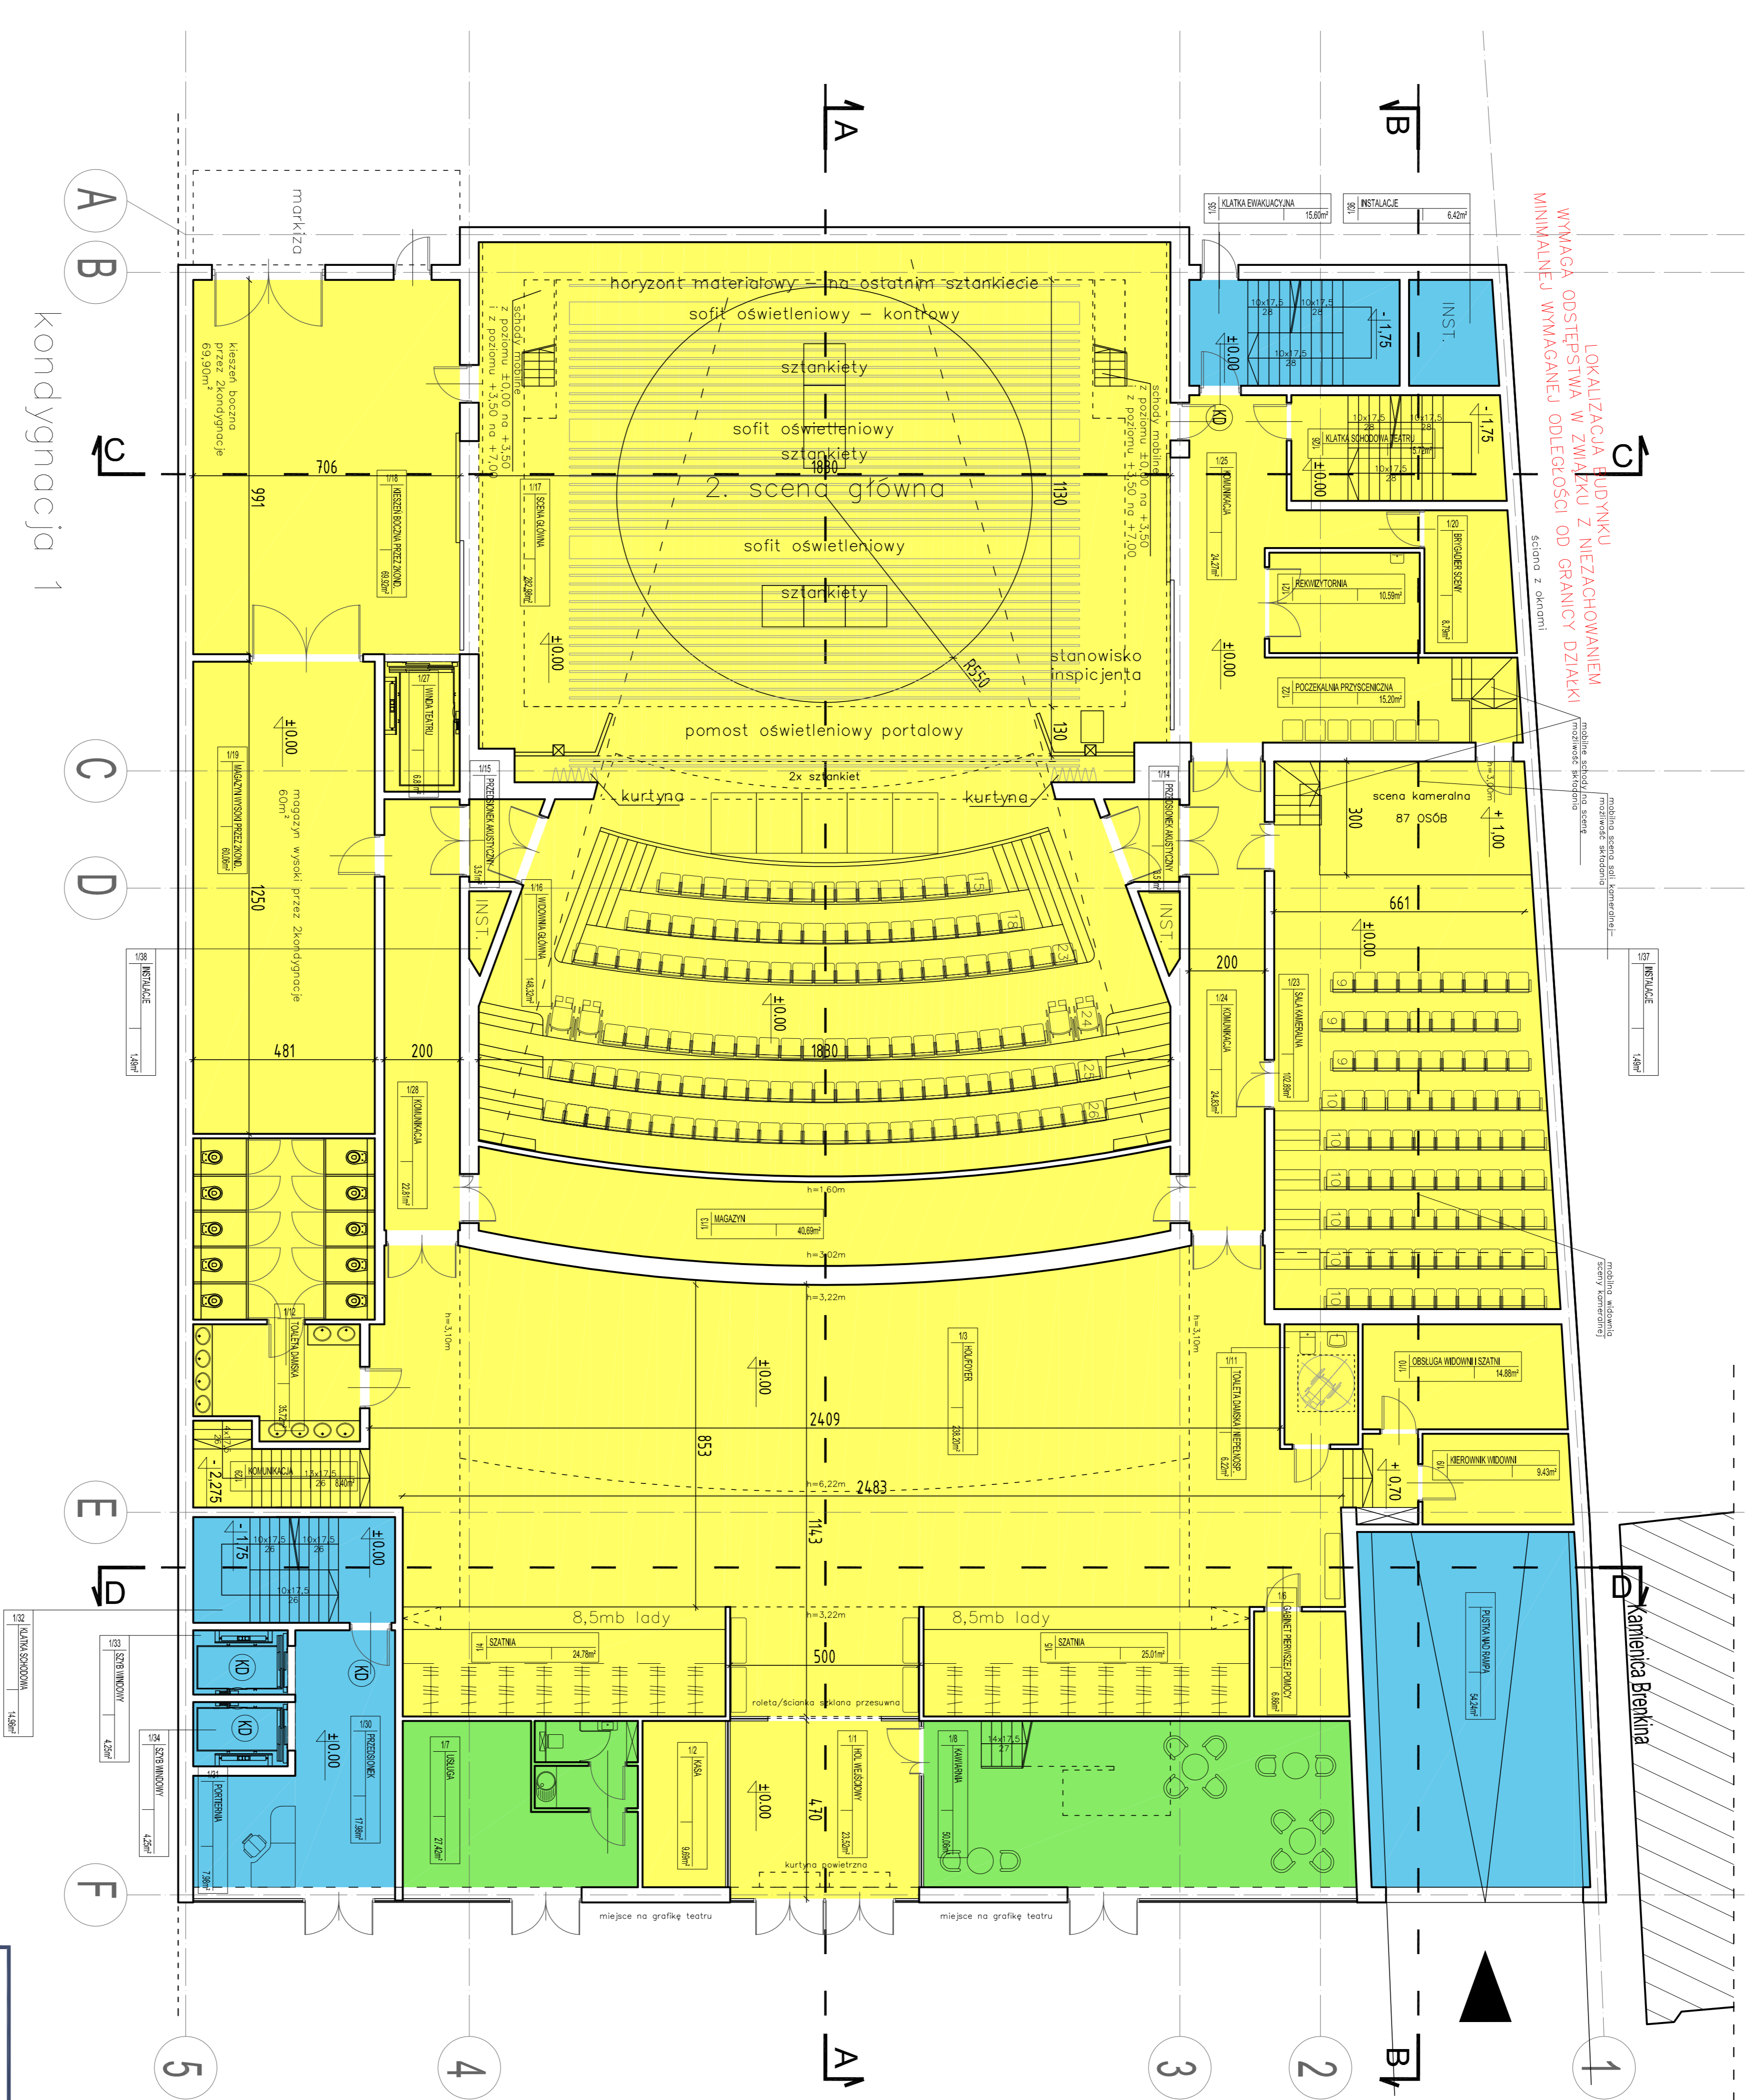

LOKALIZACJA BUDYNKU
WYMAGA ODSTĘPSTWA W ZWIĄZKU Z NIEZACHOWANIEM
MINIMALNEJ WYMAGANEJ ODLEGŁOŚCI OD GRANICY DZIAŁKI

LEGENDA:

[Yellow box]	powierzchnia Teatru Żydowskiego
[Light blue box]	powierzchnia TSK2
[Green box]	powierzchnia wspólna

WARSZAWA PL. GRZYBOWSKI

P R O J E K T
F O T O G R A F I A
P O L S K I E
B U D O W N I C T W O
A R C H I T E K T U R N E
29.05.2014

KONCEPCJA
NA DZIAŁCE NR 16 OBRĘB 5-03-06
PRZY PL. GRZYBOWSKIM W WARSZAWIE
CONCEPT OF THE AREAS DEVELOPMENT CAPACITY
PLOT 16, OBRĘB 5-03-06
PL. GRZYBOWSKI, WARSZAWA

1:100

Wersja 12

LEVEL 1