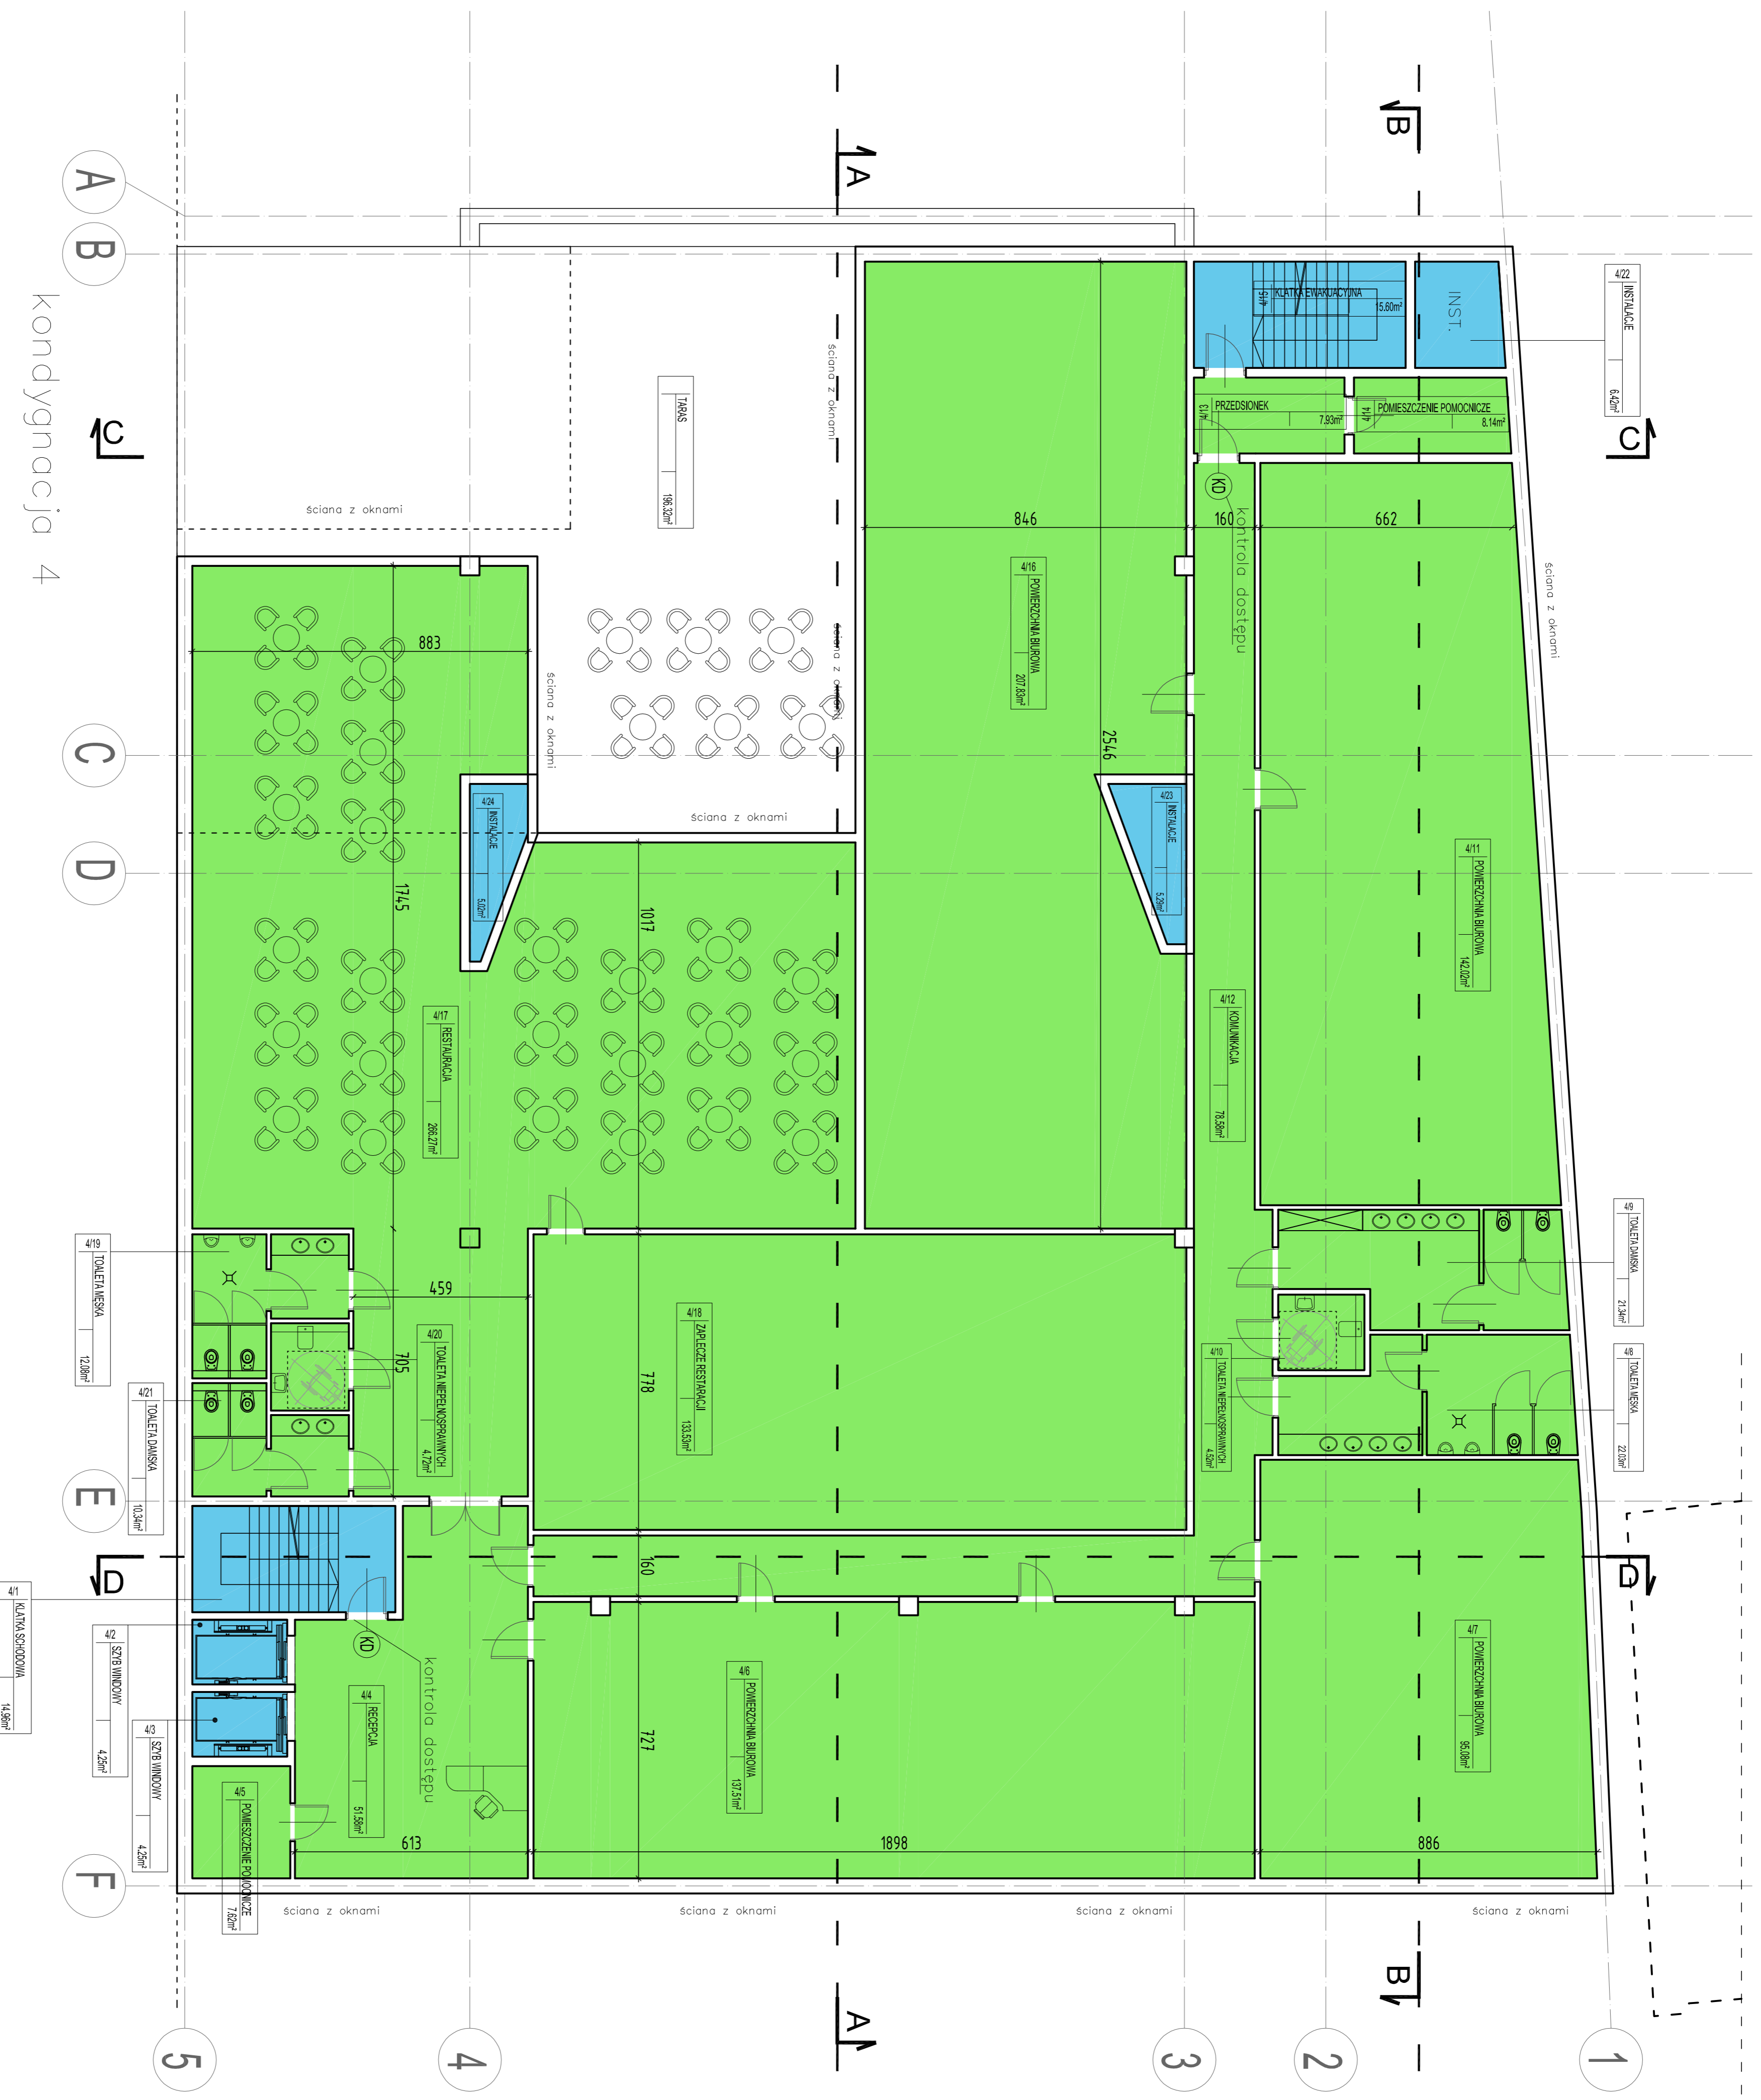

- LEGENDA:
- powierzchnia Teatru Żyrowskiego
 - powierzchnia TSZ
 - powierzchnia wspólna

WARSZAWA PL. GRZYBOWSKI

kondygnacja 4